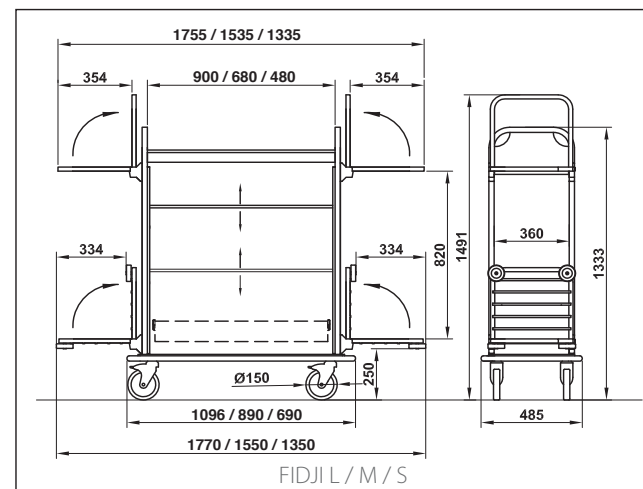

City Centre Hotels

CITY CENTER HOTELS

CITY CENTER HOTELS - FIDJI

Fidji

Nella versione 2015 la linea CADDIE FIDJI risulta più leggera, più robusta e più silenziosa che mai grazie ai pannelli HPL, alle ruote in poliammide e a una vasta gamma di opzioni disponibili!

FIDJI ist die extra schmale Variante des TAHITI und schafft Platz in engen Gängen dank seiner Gesamttiefe von nur 48cm. Erhältlich in 3 Längen.