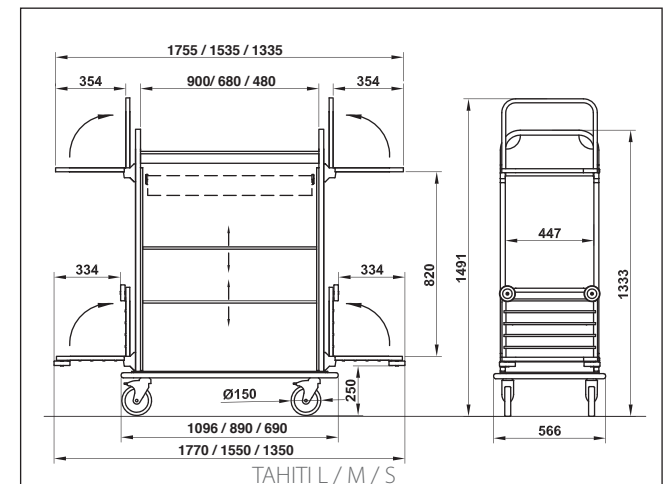

TAHITI L

TAHITI S / M / L

TAHITI L / M / S

Modello / Typ	Ref.	Struttura / Material	Finitura pannelli vedi pag 61/ Dekore siehe Seite 61			Capacità in numero di camere* / Wäschekapazität in Zimmern**	Specifiche / Ausführung
TAHITI 2015 S	050202HPL KIT	Struttura in tubo verniciato colore RAL 9006 con pannellatura in legno stratificato HPL / Stahlrohr in RAL 9006 pulverbeschichtet, Verkleidungen aus HPL	HPL  SDE SAR SWE SCA	 2 x Ø150mm Di serie: silenziose ruote in poliammide. Optional: vedi lista sottostante / 2 x Ø150mm Leise Standardrolle mit Kunststoffgabel. Weitere Rollen optional erhältlich.		7 - 10	4 ripiani (3 interni) di cui 2 regolabili in altezza. A destra: Portasacco superiore per sacco biancheria incluso (capienza 127L) A sinistra: Portasacco superiore per sacco immondizia (un set di sacchi incluso) con coperchio. A destra e sinistra: Reggisacco inferiore con paracolpi ad ogni angolo. Lista degli optional nella tabella sottostante / 4 Etagen, davon 2 höhenverstellbar. Rechts: Wäschesacksackhalterung mit unterer Ablage und 127L Wäschesack Links: Müllsackhalterung mit unterer Ablage (inkl. 10er Set Müllsäcke), mit Deckel. Rundum Gummistoßschutz sowie Abweisinge. Weitere Optionen, siehe Liste.
TAHITI 2015 M	050203HPL KIT					10 - 13	
TAHITI 2015 L	050204HPL KIT					13 - 16	