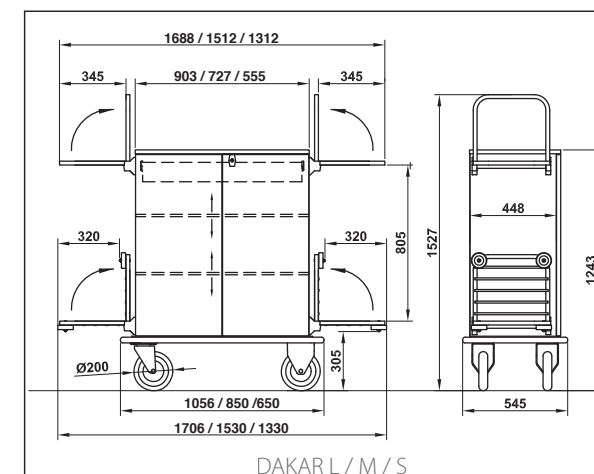

Resorts

RESORTS

Dakar

Leggero, robusto e ideale per qualsiasi terreno: DAKAR è la soluzione ideale per le operazioni all'aperto. Le ruote super elastiche permettono di manovrarlo facilmente anche su superfici irregolari mentre il kit porte permette di proteggere il contenuto dalla polvere.

Sonne, Sand, Luft, Wasser...eigens für den Outdooreinsatz entwickelt ist der CADDIE DAKAR. Denn er ist robust, dank der super elastischen Soft-Rollen auch auf unebenem Gelände gut gängig und die abschließbaren Türen schützen den Inhalt vor Verunreinigungen.

RESORTS - DAKAR