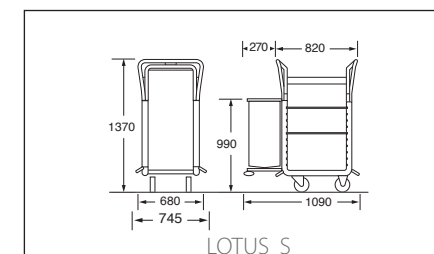

Lotus

Il design e le funzionalità del CADDIE LOTUS si differenziano e risaltano rispetto alle normali attrezzature per il servizio ai piani a cui siete abituati.

La struttura esterna e le maniglie sono ricoperte in morbida schiuma per proteggere i vostri interni.

Il LOTUS SATELLITE è un carrello a sé stante con un sacco in tela capiente 150L. Può essere utilizzato da solo o agganciato al LOTUS: un'innovazione CADDIE improntata a migliorare ergonomia e produttività.

Das Stahlgestell des CADDIE LOTUS ist komplett mit einem weichen PU-Schaum überzogen, der für eine neuartige, kantenlose und ruhige Optik sorgt. Gleichzeitig dient der neuartige Kunststoffüberzug als Rundum-Stoßschutz, selbstverständlich nicht abfärbend.

Dank der leicht ausgestellten, großen Griffholme lässt sich der CADDIE LOTUS mit jeder Körpergröße bequem manövrieren.