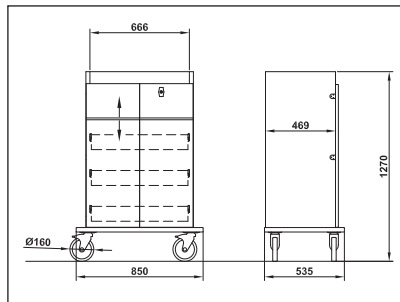

b-Palace

ROYAL COLLECTION - b-PALACE

Il b-PALACE è la soluzione per il rifornimento minibar della ROYAL COLLECTION SIGNATURE SERIES. Come per tutta la gamma della SIGNATURE SERIES, il b-PALACE introduce una nuova dimensione in termini di design e finiture disponibili. Oltre ad un design distintivo e adattabile ad ogni ambiente, l'interno del b-PALACE può essere configurato sulla base delle vostre necessità.

b-PALACE komplettiert als Minibar-Servicewagen das Angebot der ROYAL COLLECTION SIGNATURE SERIE. Auch hier stehen Individualität in der Innenraumgestaltung sowie bei der äußeren Aufmachung im Vordergrund.

Modello / Typ	Ref.	Struttura / Material	Finitura pannelli / Dekore		Specifiche / Ausführung
E-PALACE	050106 KIT	Struttura completamente in legno laminato	Intera gamma di pelle e tessuto per il rivestimento esterno. Maniglie in coordinato. Parti in metallo personalizzabili.	2 ruote fisse + 2 ruote girevoli Ø160mm. 4 ruote girevoli con optional e-DRIVE. Optional: sistema elettrico e-DRIVE con 1 ruota elettrica centrale completa di batteria e comandi	Carrello per il cambio biancheria e raccolta immondizia. Supporti scorrevoli per raccolta immondizia e biancheria sporca. Kit porte rientranti e 2 cassetti interni. eDrive disponibile su richiesta. Ausgestattet als vollwertiger Zimmermädchenwagen mit Auszug für Müllsammel- und Wäschebehälter. Versenkbare Türen, 2 Schubladen und Fächern für Reinigungsmittel.
B-PALACE	050103 KIT	Komplett aus laminiertem Holz	Große Auswahl an Obermaterialien wie Leder- oder Stoffbezüge. Passende Griffe, Schlösser und Rollen erhältlich. Personalisierung vieler Metallteile möglich.	2 fixrollen + 2 Lenkrollen Ø160mm. Mit optional e-DRIVE: 4 Lenkrollen Optional e-DRIVE: batteriebetriebene Zusatzrolle (inkl. Batterie + Fernbedienung)	Carrello per il rifornimento minibar chiudibile a chiave con coperchio e kit porte. 3 cassetti interni con separatori regolabili. Diversi layout e optional disponibili su richiesta. Minibarwagen abschließbar inkl. abschließbarem Deckel. 3 Schubladen mit Trennstegen. Weitere Optionen auf Anfrage.