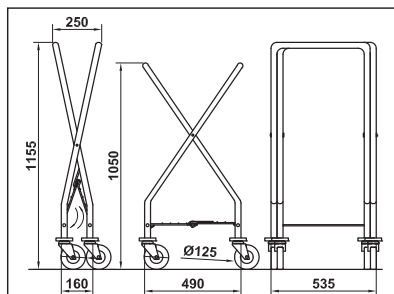

Caddie® X

CADDIE X : Solida struttura richiudibile completa di un sacco in poliestere per trasportare fino a 127L di biancheria sporca.

CADDIE X : hat sich beim Etagenservice schon tausendfach bewährt. Er fasst circa 127 Liter an Wechselwäsche und ist bei Nichtgebrauch sehr platzsparend zusammenklappbar.