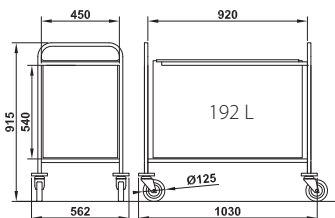

Una linea sottile ideata per aggirarsi facilmente tra i corridoi, ruote in poliammide, prese ergonomiche e una grande capienza: il CADDIE SAC EASY e l'HYDRO (con un sacco idrorepellente) sono elementi essenziali per il servizio biancheria di qualsiasi hotel.

Die schmale und dennoch stabile Bauweise, die geräuschkämpfenden Kunststoff-Rollengabeln und ein hohes Ladevolumen: CADDIE SAC EASY und CADDIE SAC HYDRO (mit wasserabweisenden Wäschesäcken) machen sich im täglichen Wäscheservice schnell unentbehrlich und bewährt.

SERVIZIO MULTIFUNZIONE / WÄSCHEWAGEN - CADDIE TRISAC