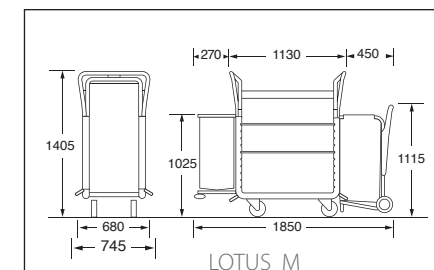

Dank der leicht ausgestellten, großen Griffholme lässt sich der CADDIE LOTUS mit jeder Körpergröße bequem manövrieren.

LOTUS M

SATELLITE

LOTUS S

LOTUS M

LOTUS L

Modello / Typ	Ref.	Struttura / Material	Finitura pannelli Vd pg 61 Dekore siehe Seite 61	 x2	 x2	Capacità in numero di camere* / Wäschekapazität in Zimmern**	Equipement / Ausführung
LOTUS 2015 S.	99994058/59	Struttura in tubo ricoperta in schiuma poliuretanic. Piani e pannelli laterali e posteriori in legno / Metallrahmen mit griffiger Polyurethan-Ummantelung, die gleichzeitig als Stoßschutz dient. Seiten und Böden in Holzoptik.	LAM.  LWE  TEK	Ruote per moquette Per altre soluzioni vedi tabella optional sottostante Ø160mm (M-L) Ø125mm (S-Bar) Inkl. Polypropylen-Rollen geeignet für Teppichboden. Weitere Rollen optional erhältlich.		9 - 12	4 ripiani (3 interni) di cui 2 regolabili in altezza. A sinistra: LOTUS M e L: Attacco per Satellite con sacco in tela 150L LOTUS S: portasacco per sacco in tela da 110L con reggisacco inferiore con paracolpi A destra: Portasacco ribaltabile con set di sacchi inclusi. Reggisacco inferiore con paracolpi ad ogni angolo. LOTUS BAR: chiusura scorrevole e 3 ripiani
LOTUS 2015 M.	99993058/59					13 - 16	
LOTUS 2015 L.	99992058/59					16 - 20	
LOTUS BAR	99991297					N/A	4 Etagen, davon 2 höhenverstellbar. LOTUS M + L: Wäsche-Satellit andockbar mit 150L Wäschesack sowie Müllsackhalterung mit Deckel + 1 Set Müllsäcke. LOTUS S: Wäschesackhalterung abklappbar mit 110L Wäschesack sowie Müllsackhalterung mit Deckel + 1 Set Müllsäcke. LOTUS BAR: 3 Böden mit Reling, abschließbares Rollo. Weitere Optionen, siehe Liste.
SATELLITE	99995097	Struttura in tubo / Stahlrohrrahmen + polyurethan - Ummantelung der griffe	N/A	2x Ø150mm fix.		Raccolta/ Kollektion für schmutzige Wäsche.: 15	Maniglione, sacco in tela viola capacità 150L. Predisposizione per Lotus / Handgriff, lila-farbener Sack 150L und Andocksysteem.
CARTLESS	99991397					Distribuzione / Verteilung.: 3-4	Copertura esterna in tessuto lavabile, 3 ripiani rinforzati con bordo frontale e tendina. / Abnehmbarer, imprägnierter und waschbarer Textilbezug, 3 herausnehmbare und verstärkte Böden mit stabilen Kanten und einer Abdeckung mit Klettverschluss.