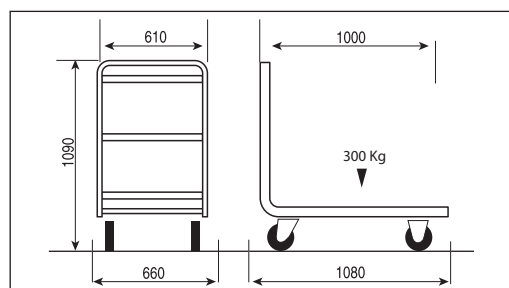

Transnet

Roulstar L

AREA CUCINA / KÜCHE

Carrello per il trasporto merce con piattaforma in legno.

Transportwagen mit Holz-Plattform.

Modello / Typ	Ref.	Struttura / Material	Specifiche / Ausführung		
Roulstar L	44445103	Struttura completamente saldata, zincata con vernice di protezione. Einteiliges, verzinktes Stahlgestell	Pianale in legno placcato idrofugo Rutschfeste, wasserabweisende Holz-Plattform	2x Ø160mm Ruote in gomma / mit Gummilauffläche