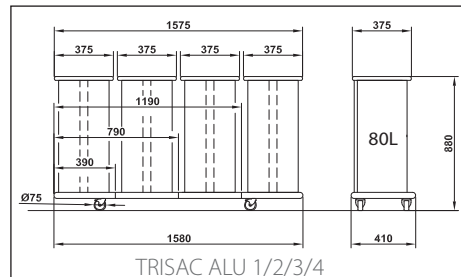

Caddie® Trisac Alu

SERVIZIO MULTIFUNZIONE / WÄSCHEWAGEN - CADDIE TRISAC ALU

CADDIE TRISAC ALU è disponibile da 1 a 4 sacchi ed è adattabile alla maggior parte dei sacchi biancheria. La struttura in lega leggera ossidata anodicamente è la miglior garanzia contro il rischio di corrosione. L'apertura dei coperchi è regolata da pedali e da un sistema interno per evitare rischi di incidente. Il TRISAC ALU è dotato di una base in ABS e un supporto per i sacchi.

CADDIE TRISAC ALU ist aus eloxiertem Aluminium und damit nicht nur leicht sondern extrem langlebig. In 1 bis 4 Modulen mit einem Fassungsvermögen von je ca. 80 Litern kann die Wäsche gesammelt und gleichzeitig sortiert werden. Der Deckel wird über einen in das weiße, ABS-Bodengestell integrierten Pedal-Mechanismus bedient.

Modello / Typ	Ref.	Struttura / Material	Sacchi e specifiche / Ausstattung	
CADDIE SAC EASY	060100 LN	Struttura quadra in tubo verniciato colore RAL 9006 anticorrosione / Vierkant-Stahlrohrgestell mit grauer Pulverbeschichtung (RAL 9006)	1 sacco 192L blu, antracite o rosso / 192L Polyester-Sack in Blau, Anthrazit und Rot	4 ruote girevoli in poliammide ø125mm di cui 2 con freno con paracolpi / 4 Lenkrollen ø125mm auf Kunststoffgabeln mit Abweisingen, davon 2 mit Bremse
CADDIE SAC HYDRO	060100 BDx		1 sacco idrorepellente 192L Bordeaux / 192L robuster Nylon-Polyester-Sack in Bordeaux, wasserabweisend	
CADDIE TRISAC	060201/2/3 LN		1,2 o 3 sacchi 80L in blu, antracite e rosso con chiusura a cordoncino e coperchio / 1, 2 oder 3 Polyester-Säcke in Anthrazit, Blau und Rot mit je 80L, Kordelzug, farbiger Kunststoffdeckel	
CADDIE SAC C	060100C LN		1 sacco in cotone 192L, Beige 192L 1 Sack aus baumwolle, Beige	
CADDIE TRISAC ALU	060301 /2/3/4LN	Struttura in lega leggera ossidata anodicamente e base in ABS / Gestell aus anodisiertem Aluminium mit weißem ABS-Boden	1,2,3 o 4 sacchi 80L con chiusura a cordoncino, coperchi colorati e apertura a pedale di serie / 1, 2, 3 oder 4 Polyester-Säcke mit je 80L, Kordelzug, mit farbigen Kunststoffdeckeln und Tret-Mechanismus zum Öffnen.	4 ruote girevoli in gomma ø75mm di cui 2 con freno 4 Lenkrollen ø75mm mit Gummilauffläche, davon 2 mit Bremse