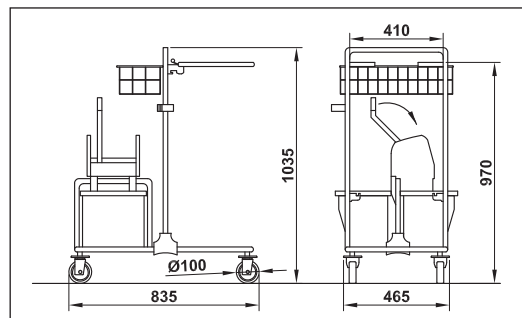

Modello / Typ	Ref.	Struttura / Material	Specifiche / Ausführung	
Transnet	020201 PL	Cromata Stahlrohrgestell verchromt	Coperchio con elastico di fissaggio sacco + 2 secchi + 1 strizzatore, con 4 paracolpi Müllsackhalterung mit Deckel, Kleinartikelkorb, 2 Wischeimer, 1 Handhebel-Press, mit Abweisingen	4 x Ø100mm.

Carrello per la pulizia solido con paracolpi.

Reinigungswagen mit Müllsack und Eimer-Set bestehend aus 2 Wischeimern 12L + 1 Handhebelpresse.