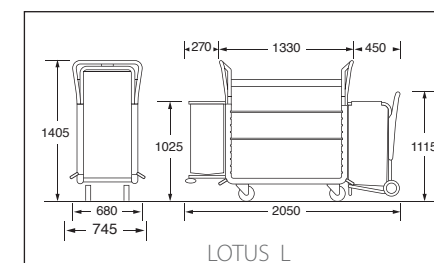

Dank der leicht ausgestellten, großen Griffholme lässt sich der CADDIE LOTUS mit jeder Körpergröße bequem manövrieren.

LOTUS M

SATELLITE

LOTUS S

LOTUS M

LOTUS L

Modello / Typ	Ref.	Struttura / Material	Finitura pannelli Vd pg 61 Dekore siehe Seite 61	 x2	 x2	Capacità in numero di camere* / Wäschekapazität in Zimmern**	Equipement / Ausführung
LOTUS 2015 S.	99994058/59	Struttura in tubo ricoperta in schiuma poliuretanic. Piani e pannelli laterali e posteriori in legno / Metallrahmen mit griffiger Polyurethan-Ummantelung, die gleichzeitig als Stoßschutz dient. Seiten und Böden in Holzoptik.	LAM.  LWE  TEK	Ruote per moquette Per altre soluzioni vedi tabella optional sottostante Ø160mm (M-L) Ø125mm (S-Bar) Inkl. Polypropylen-Rollen geeignet für Teppichboden. Weitere Rollen optional erhältlich.		9 - 12	4 ripiani (3 interni) di cui 2 regolabili in altezza. A sinistra: LOTUS M e L: Attacco per Satellite con sacco in tela 150L LOTUS S: portasacco per sacco in tela da 110L con reggisacco inferiore con paracolpi A destra: Portasacco ribaltabile con set di sacchi inclusi. Reggisacco inferiore con paracolpi ad ogni angolo. LOTUS BAR: chiusura scorrevole e 3 ripiani
LOTUS 2015 M.	99993058/59					13 - 16	
LOTUS 2015 L.	99992058/59					16 - 20	
LOTUS BAR	99991297					N/A	4 Etagen, davon 2 höhenverstellbar. LOTUS M + L: Wäsche-Satellit andockbar mit 150L Wäschesack sowie Müllsackhalterung mit Deckel + 1 Set Müllsäcke. LOTUS S: Wäschesackhalterung abklappbar mit 110L Wäschesack sowie Müllsackhalterung mit Deckel + 1 Set Müllsäcke. LOTUS BAR: 3 Böden mit Reling, abschließbares Rollo. Weitere Optionen, siehe Liste.
SATELLITE	99995097	Struttura in tubo / Stahlrohrrahmen + polyurethan - Ummantelung der griffe	N/A	2x Ø150mm fix.		Raccolta/ Kollektion für schmutzige Wäsche.: 15	Maniglione, sacco in tela viola capacità 150L. Predisposizione per Lotus / Handgriff, lila-farbener Sack 150L und Andocksysteem.
CARTLESS	99991397					Distribuzione / Verteilung.: 3-4	Copertura esterna in tessuto lavabile, 3 ripiani rinforzati con bordo frontale e tendina. / Abnehmbarer, imprägnierter und waschbarer Textilbezug, 3 herausnehmbare und verstärkte Böden mit stabilen Kanten und einer Abdeckung mit Klettverschluss.