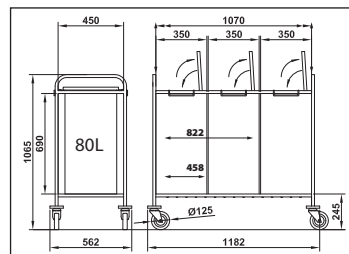

Caddie® Trisac

CADDIE TRISAC è disponibile da 1 a 3 sacchi ed è compatibile con la maggior parte dei sacchi biancheria. Con il suo design elegante e silenziose ruote in poliammide, il CADDIE TRISAC ti aiuta a organizzare la raccolta differenziata della biancheria direttamente nel locale deposito.

Das leichte und dennoch robuste Stahlrohrgestell von CADDIE TRISAC ermöglicht eine Wäschetrennung in bis zu 3 Säcken à 80L. Passend für alle gängigen Wäschesäcke mit Kordelzug.