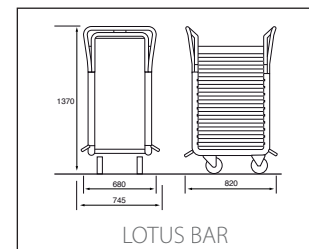

CARTLESS

LOTUS BAR