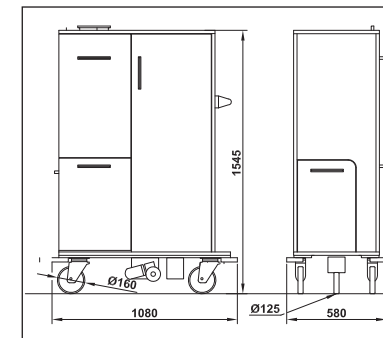

Signature Series

ROYAL COLLECTION SIGNATURE SERIES

e-Palace

ROYAL COLLECTION - e- PALACE

L'e-PALACE è la punta di diamante della ROYAL COLLECTION SIGNATURE SERIES.

Pensato e disegnato per essere più un complemento d'arredo che un carrello di servizio, con il suo design moderno e contemporaneo non ha eguali nel mondo dell'housekeeping.

La parte interiore nasconde molteplici funzionalità, mentre l'aspetto esterno completerà l'arredamento del vostro hotel.

e-PALACE può essere dotato del sistema di movimentazione elettrica e-DRIVE.

e-PALACE ist das Flaggschiff der ROYAL COLLECTION SIGNATURE SERIE. Im Inneren ein Zimmermädchenwagen mit allen wichtigen wie praktischen Details. Das Äußere besticht durch seine zeitgenössische und gleichzeitig dezente Aufmachung, die dank einer Vielzahl an Materialien und Farben individuell an das jeweilige Interieur angepasst werden kann. Als I-Tüpfelchen mit e-DRIVE ausrüstbar.