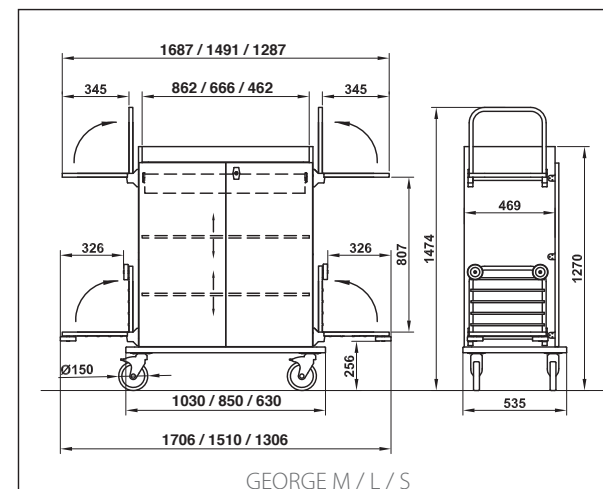

ROYAL COLLECTION - GEORGE

GEORGE S

GEORGE M

GEORGE L

Modello / Typ	Ref.	Struttura / Material	Finitura pannelli Vd pg 61 Dekore siehe Seite 61			Capacità in numero di camere* / Wäschekapazität in Zimmern**	Specifiche / Ausführung
GEORGE S.	050102WD KIT	Struttura completamente in legno laminato / Korpus aus melaminharzbeschichtetem Holz	LAM.  LBI LFA LNO LWE LCR LTA LPI LAN LSA LNE LRO LNV			2 ruote anteriori girevoli Ø150mm Di serie: silenziose ruote in poliammide. Per altre opzioni: vedi tabella sottostante / 2 Lenkrollen Ø150mm Standard: Rollen mit Kunststoffgabel. Weitere Rollenoptionen siehe Liste	4 ripiani (3 interni) di cui 2 regolabili in altezza. A destra: Portasacco superiore per sacco biancheria incluso (capienza 127L) A sinistra: Portasacco superiore per sacco immondizia (un set di sacchi incluso) con coperchio A dx e sx: Reggisacco inferiore con paracolpi ad ogni angolo. Optional nella tabella sottostante
GEORGE M.	050103WD KIT						5 - 8
GEORGE L.	050104WD KIT						10 - 13
						12 - 15	4 Etagen, davon 2 höhenverstellbar. Rechts: Wäschesacksackhalterung mit unterer Ablage und 127L Wäschesack Links: Müllsackhalterung mit unterer Ablage, mit Deckel. Rundum Gummistoßschutz sowie Abweisinge. Weitere Optionen, siehe Liste.