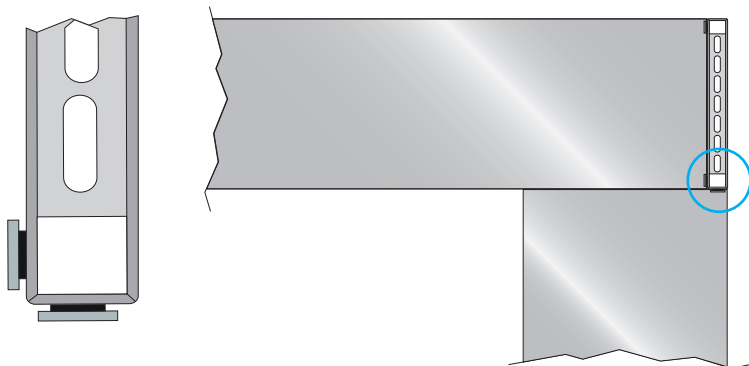

ECO COLOR

TIPI DI TRAVERSE • Depth bars • Tiefequerbalken • Traverses

TRAVERSA DI TESTA

- End depth bar
- Aussen-Querbalcken
- Traverse de tête

Per scaffalature singole

- For single shelving
- Für Einzel-Regale
- Pour des structures simples

TRAVERSA LINEARE

- Linear depth bar
- Mittel-Querbalcken
- Traverse linéaire

Per composizioni diritte

- For straight shelving
- Für Anbau-Regale
- Pour des structures droites

TRAVERSA ANGOLO DX O SX

- Depth bar for right/left corner
- Querbalcken Ecke Rechts/Links
- Traverse coin droit/gauche

Per composizioni ad angolo

- For corner shelving
- Für Eckanbau-Regale
- Pour des structures d'angle.

TRAVERSA MULTIPLA

- Multiple depth bar
- Mehrfache-Querbalcken
- Traverse multiple

Per composizioni a 180°

- For 180° shelving
- Für T-Lösungen mit einem Anbau-Regal
- Pour des structures à 180°