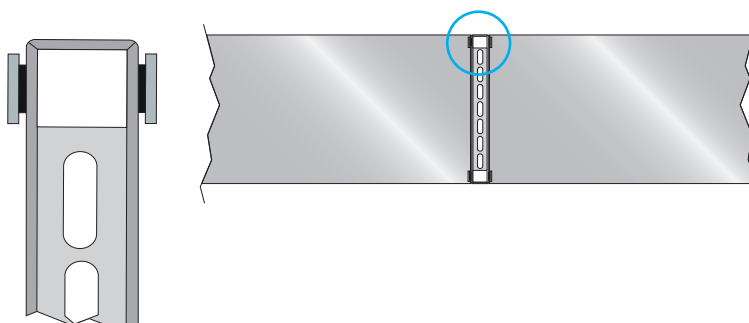

ECO COLOR

TIPI DI TRAVERSE • Depth bars • Tiefequerbalken • Traverses

TRAVERSA DI TESTA

- End depth bar
- Aussen-Querbalcken
- Traverse de tête

Per scaffalature singole

- For single shelving
- Für Einzel-Regale
- Pour des structures simples

TRAVERSA LINEARE

- Linear depth bar
- Mittel-Querbalcken
- Traverse linéaire

Per composizioni diritte

- For straight shelving
- Für Anbau-Regale
- Pour des structures droites

TRAVERSA ANGOLO DX O SX

- Depth bar for right/left corner
- Querbalcken Ecke Rechts/Links
- Traverse coin droit/gauche

Per composizioni ad angolo

- For corner shelving
- Für Eckanbau-Regale
- Pour des structures d'angle.

TRAVERSA MULTIPLA

- Multiple depth bar
- Mehrfache-Querbalcken
- Traverse multiple

Per composizioni a 180°

- For 180° shelving
- Für T-Lösungen mit einem Anbau-Regal
- Pour des structures à 180°