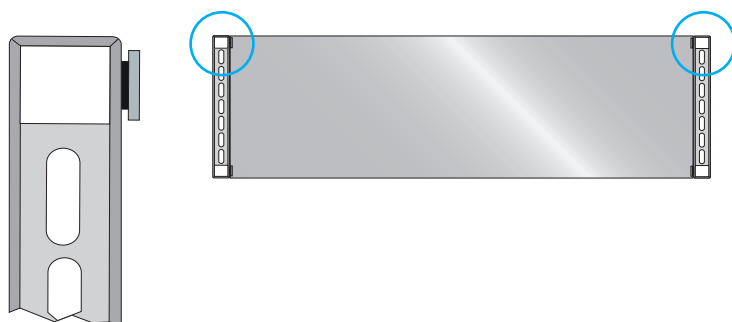

ECO COLOR

TIPI DI TRAVERSE • Depth bars • Tiefequerbalken • Traverses

TRAVERSA DI TESTA

- End depth bar
- Aussen-Querbalcken
- Traverse de tête

Per scaffalature singole

- For single shelving
- Für Einzel-Regale
- Pour des structures simples

TRAVERSA LINEARE

- Linear depth bar
- Mittel-Querbalcken
- Traverse linéaire

Per composizioni diritte

- For straight shelving
- Für Anbau-Regale
- Pour des structures droites

TRAVERSA ANGOLO DX O SX

- Depth bar for right/left corner
- Querbalcken Ecke Rechts/Links
- Traverse coin droit/gauche

Per composizioni ad angolo

- For corner shelving
- Für Eckanbau-Regale
- Pour des structures d'angle.

TRAVERSA MULTIPLA

- Multiple depth bar
- Mehrfache-Querbalcken
- Traverse multiple

Per composizioni a 180°

- For 180° shelving
- Für T-Lösungen mit einem Anbau-Regal
- Pour des structures à 180°