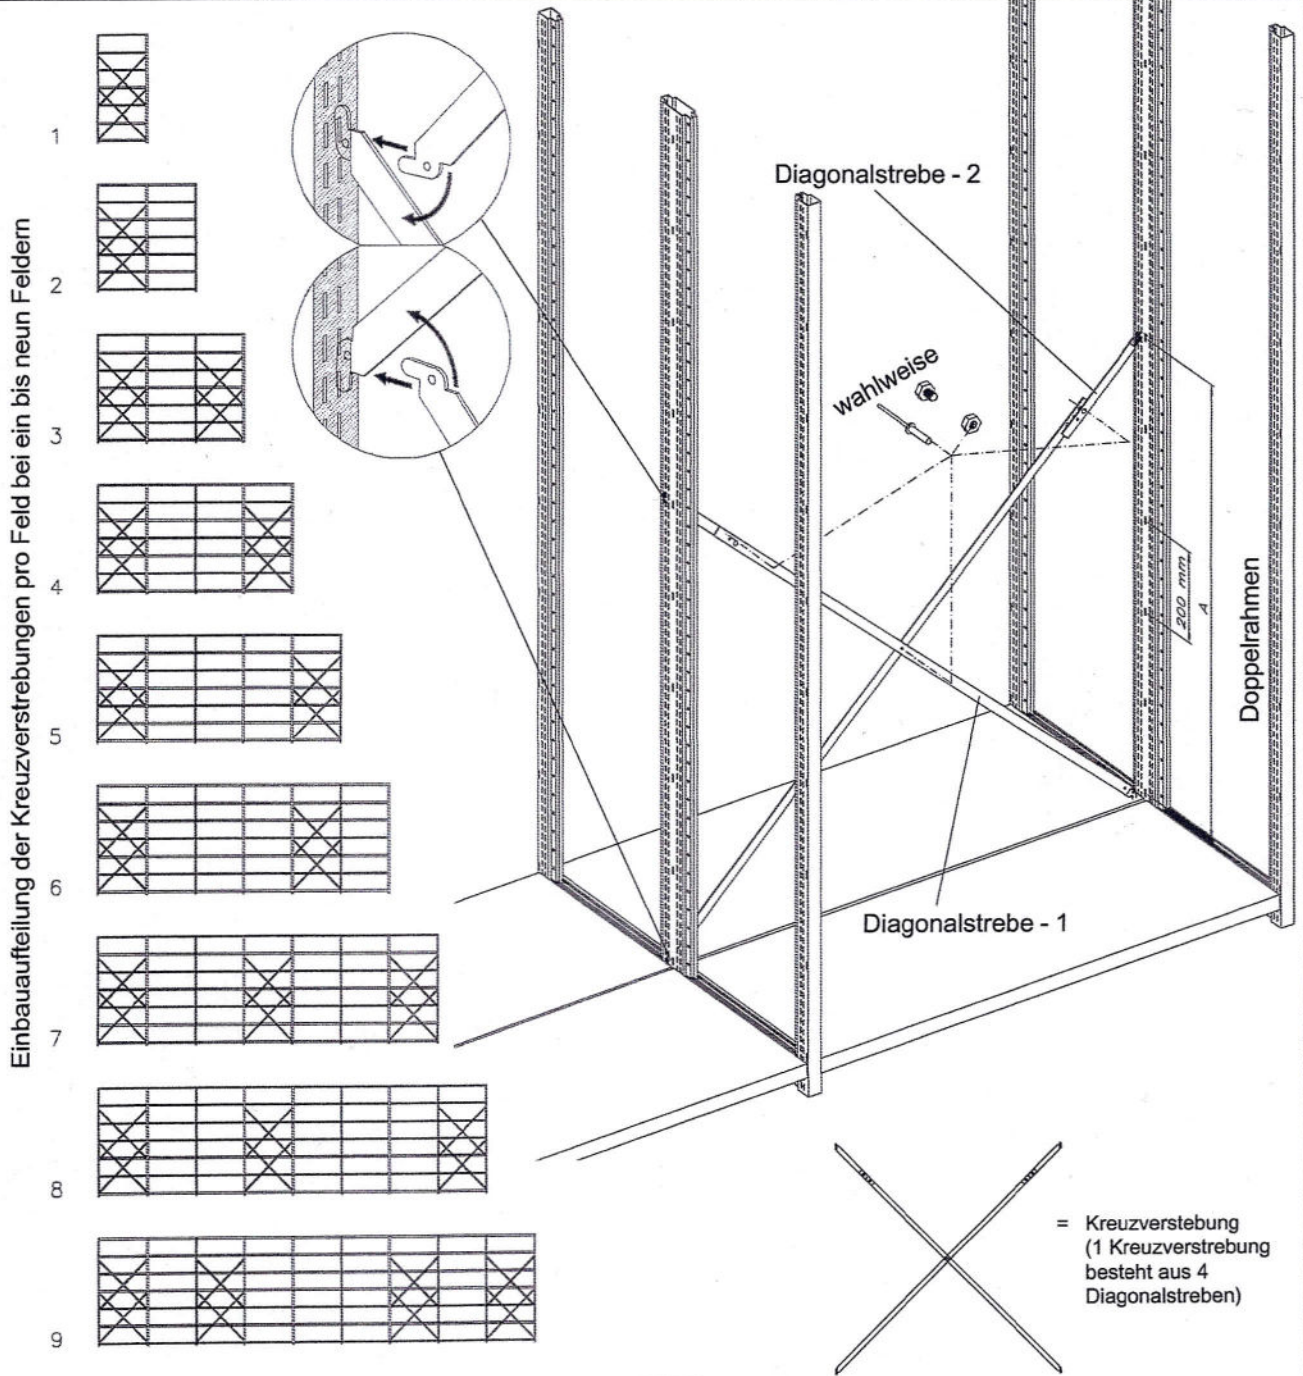

Kreuzverstrebung - Montage Doppelregal 03

Anzahl der vorgeschriebenen Kreuzverstreben pro Feld

Tragrahmen- höhe	Anzahl der vorgeschriebenen Kreuzverstreben pro Feld									A
	1632	1832	1952	2032	2112	2232	2312	2592	2952	
Feldbreiten	Stück	Stück	Stück	Stück	Stück	Stück	Stück	Stück	Stück	Stück
900	2	2	2	2	2	2	2	3	3	800
1000	1	1	2	2	2	2	2	2	3	1000
1100	1	1	2	2	2	2	2	2	3	1000
1200	1	1	1	1	2	2	2	2	2	1200

Einzelteile	Art.Nr.
Diagonalstrebe - 1 / 900	R 20 410 050
Diagonalstrebe - 1 / 1000	R 20 410 060
Diagonalstrebe - 1 / 1100	R 20 410 070
Diagonalstrebe - 1 / 1200	R 20 410 080
Diagonalstrebe - 2 (Ergänzung)	R 20 410 100
Linse schraube verz. DIN 7985 M4x8	R 23 153 010
Sechskantmutter verz. DIN 439 M4	R 23 120 010
Blindniete 4x 8,5	R 23 201 200