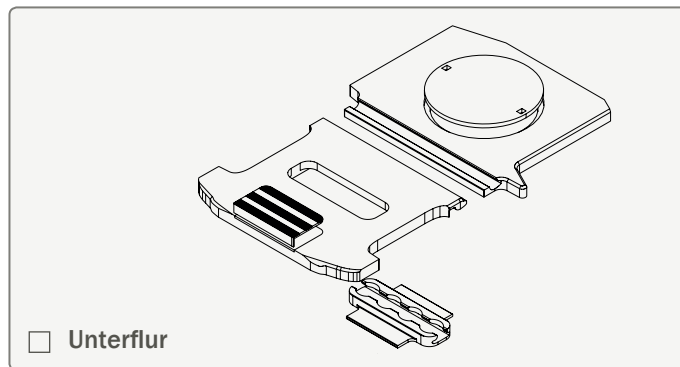

# ZURRSCHIENEN BESTELLFORMULAR

Zurrschienen LRB, OEM Hyundai, quer, Oberflur/Unterflur, lotrecht unter Dachholm

Bitte wählen Sie:

Hyundai H350	L2	--- Modell (Typ)
RS: 3435		170

Hyundai H350	L3	--- Modell (Typ)
RS: 3670		171