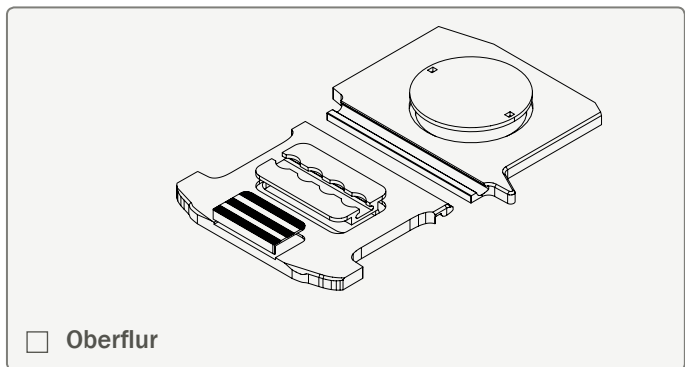

# ZURRSCHIENEN BESTELLFORMULAR

Zurrschienen LRB, OEM Hyundai, quer, Oberflur/Unterflur, lotrecht unter Dachholm

Bitte wählen Sie:

Hyundai H350	L2	--- Modell (Typ)
RS: 3435		170

Hyundai H350	L3	--- Modell (Typ)
RS: 3670		171